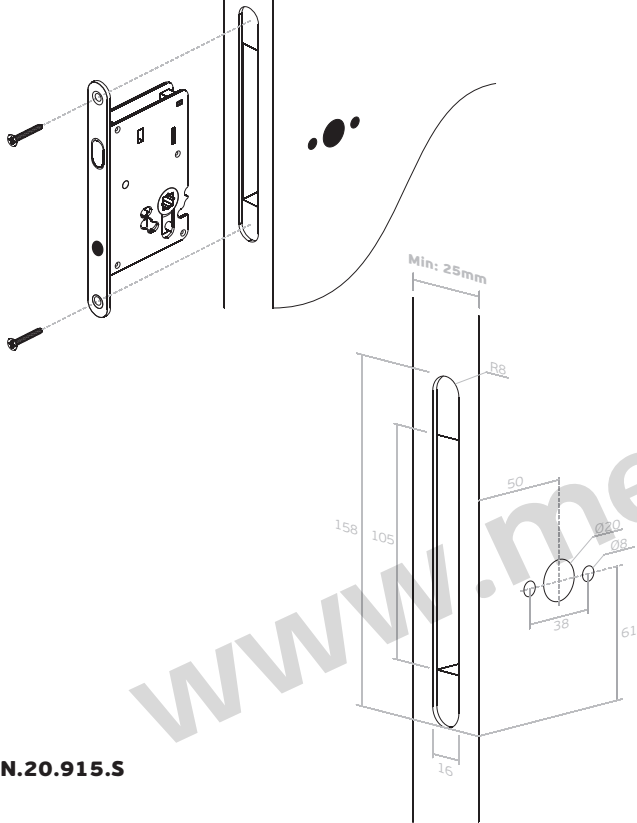

IN.20.915.S / IN.20.922 / IN.20.923

FECHADURA PARA PORTAS DE CORRER /
 LOCK FOR SLIDING DOORS /
 SERRURE POUR PORTES COULISSANTES /
 CERRADURA PARA PUERTAS CORREDERAS

(Unidades/ Units: mm)

IN.20.915.S

Entalhe na porta /
wood door cut / découpe dans le porte / taladro en la puerta

(Unidades/ Units: mm)

IN.20.922 / IN.20.923

Entalhe na porta /
wood door cut / découpe dans le porte / taladro en la puerta