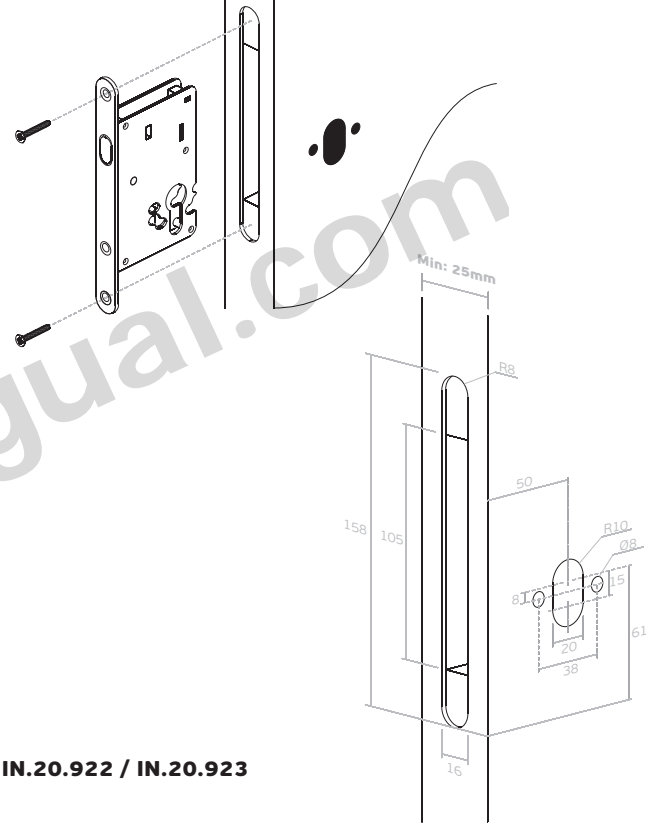

IN.20.915.S / IN.20.922 / IN.20.923

FECHADURA PARA PORTAS DE CORRER /
 LOCK FOR SLIDING DOORS /
 SERRURE POUR PORTES COULISSANTES /
 CERRADURA PARA PUERTAS CORREDERAS

(Unidades/ Units: mm)

IN.20.915.S

Entalhe na porta /
wood door cut / découpe dans le porte / taladro en la puerta

(Unidades/ Units: mm)

IN.20.922 / IN.20.923

Entalhe na porta /
wood door cut / découpe dans le porte / taladro en la puerta